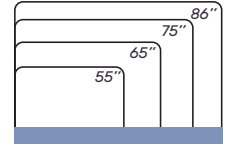

Une utilisation simple et intuitive grâce à l'intégration d'un coeur Android. Totalement autonome, vous n'avez pas besoin d'ordinateur pour le faire fonctionner!

Une interaction précise et sans latence, au doigt ou au stylet, découvrez les 20 points de contact de votre écran!

Résolution UHD (4K)
Du 65" au 86"

Antireflet
Verre trempé
antireflet 4mn

Android
Avec 16 Go de
SSD & 3 Go de
RAM